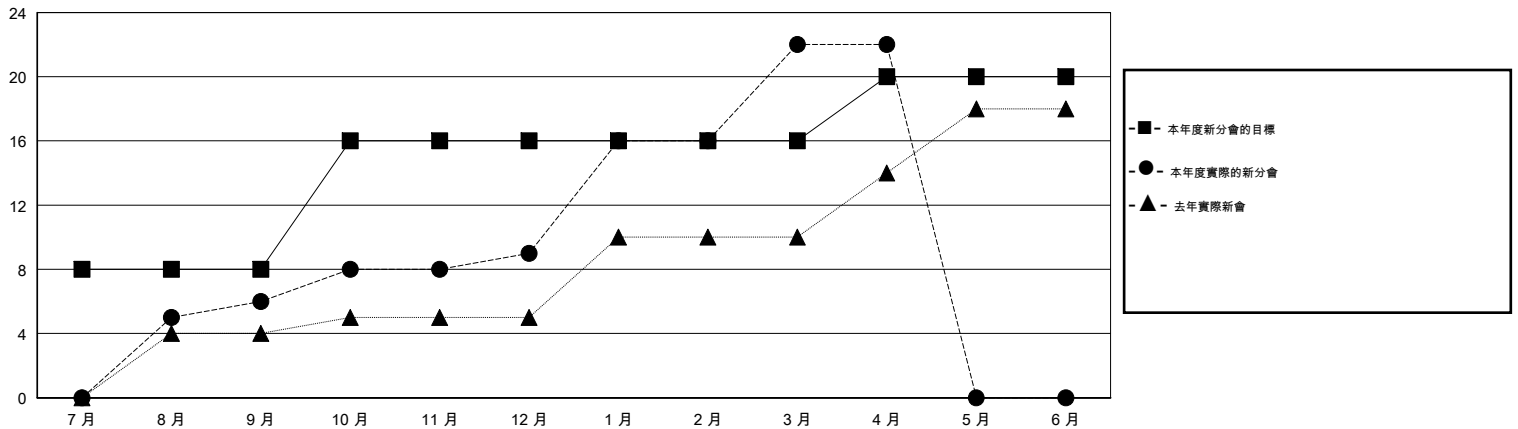

# MONTHLY MEMBERSHIP PROGRESS REPORT

District 386

Results as of: 4/30/2014

GMT: PAUL CHOR HO FAN

地點 CHINA

GMT憲章區 5

分會				
成果 2013-2014				
季	新分會目標	實際新會	實際取消的分會	實際淨增/減
7月/8月/9月	8	6	2	4
10月/11月/12月	8	3	2	1
1月/2月/3月	0	13	2	11
4月/5月/6月	4	0	0	0

位會員@每位須繳				
成果 2013-2014				
季	新會員目標	實際添加會員總數	實際退會會員	實際淨增/減
7月/8月/9月	340	454	310	144
10月/11月/12月	225	239	158	81
1月/2月/3月	160	573	188	385
4月/5月/6月	100	121	3	118

目標與實際新會累積

目標和實際會員累積

已取消的分會: 6

92 CLUBS OF 103 增添1位或以上的新會員