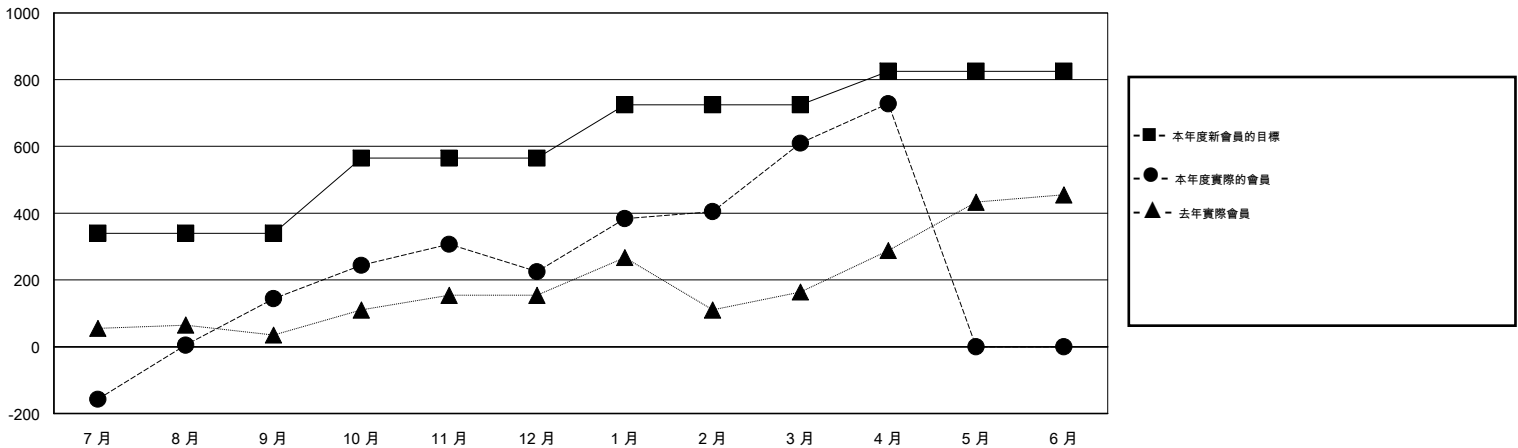

# MONTHLY MEMBERSHIP PROGRESS REPORT

District 386

Results as of: 4/30/2014

GMT: PAUL CHOR HO FAN

地點 CHINA

GMT憲章區 5

分會				
成果 2013-2014				
季	新分會目標	實際新會	實際取消的分會	實際淨增/減
7月/8月/9月	8	6	2	4
10月/11月/12月	8	3	2	1
1月/2月/3月	0	13	2	11
4月/5月/6月	4	0	0	0

位會員@每位須繳				
成果 2013-2014				
季	新會員目標	實際添加會員總數	實際退會會員	實際淨增/減
7月/8月/9月	340	454	310	144
10月/11月/12月	225	239	158	81
1月/2月/3月	160	573	188	385
4月/5月/6月	100	121	3	118

目標與實際新會累積

目標和實際會員累積

已取消的分會: 6

92 CLUBS OF 103 增添1位或以上的新會員